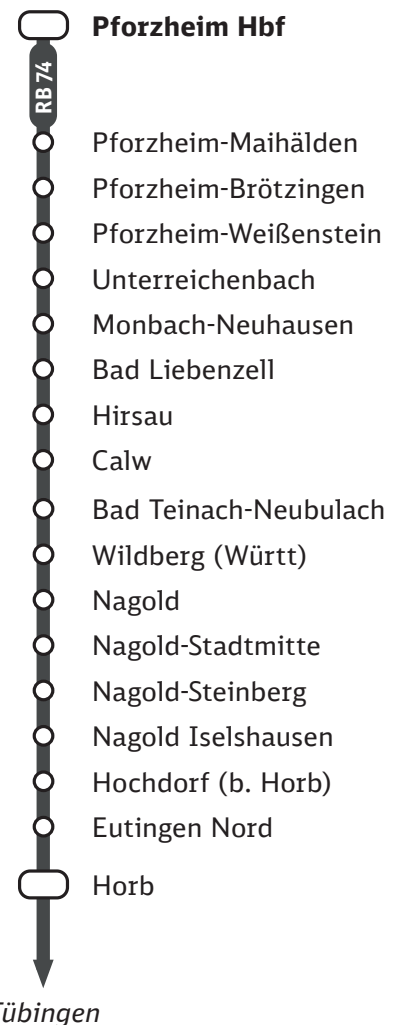

Kulturbahn

hier zur
DB Reiseauskunft