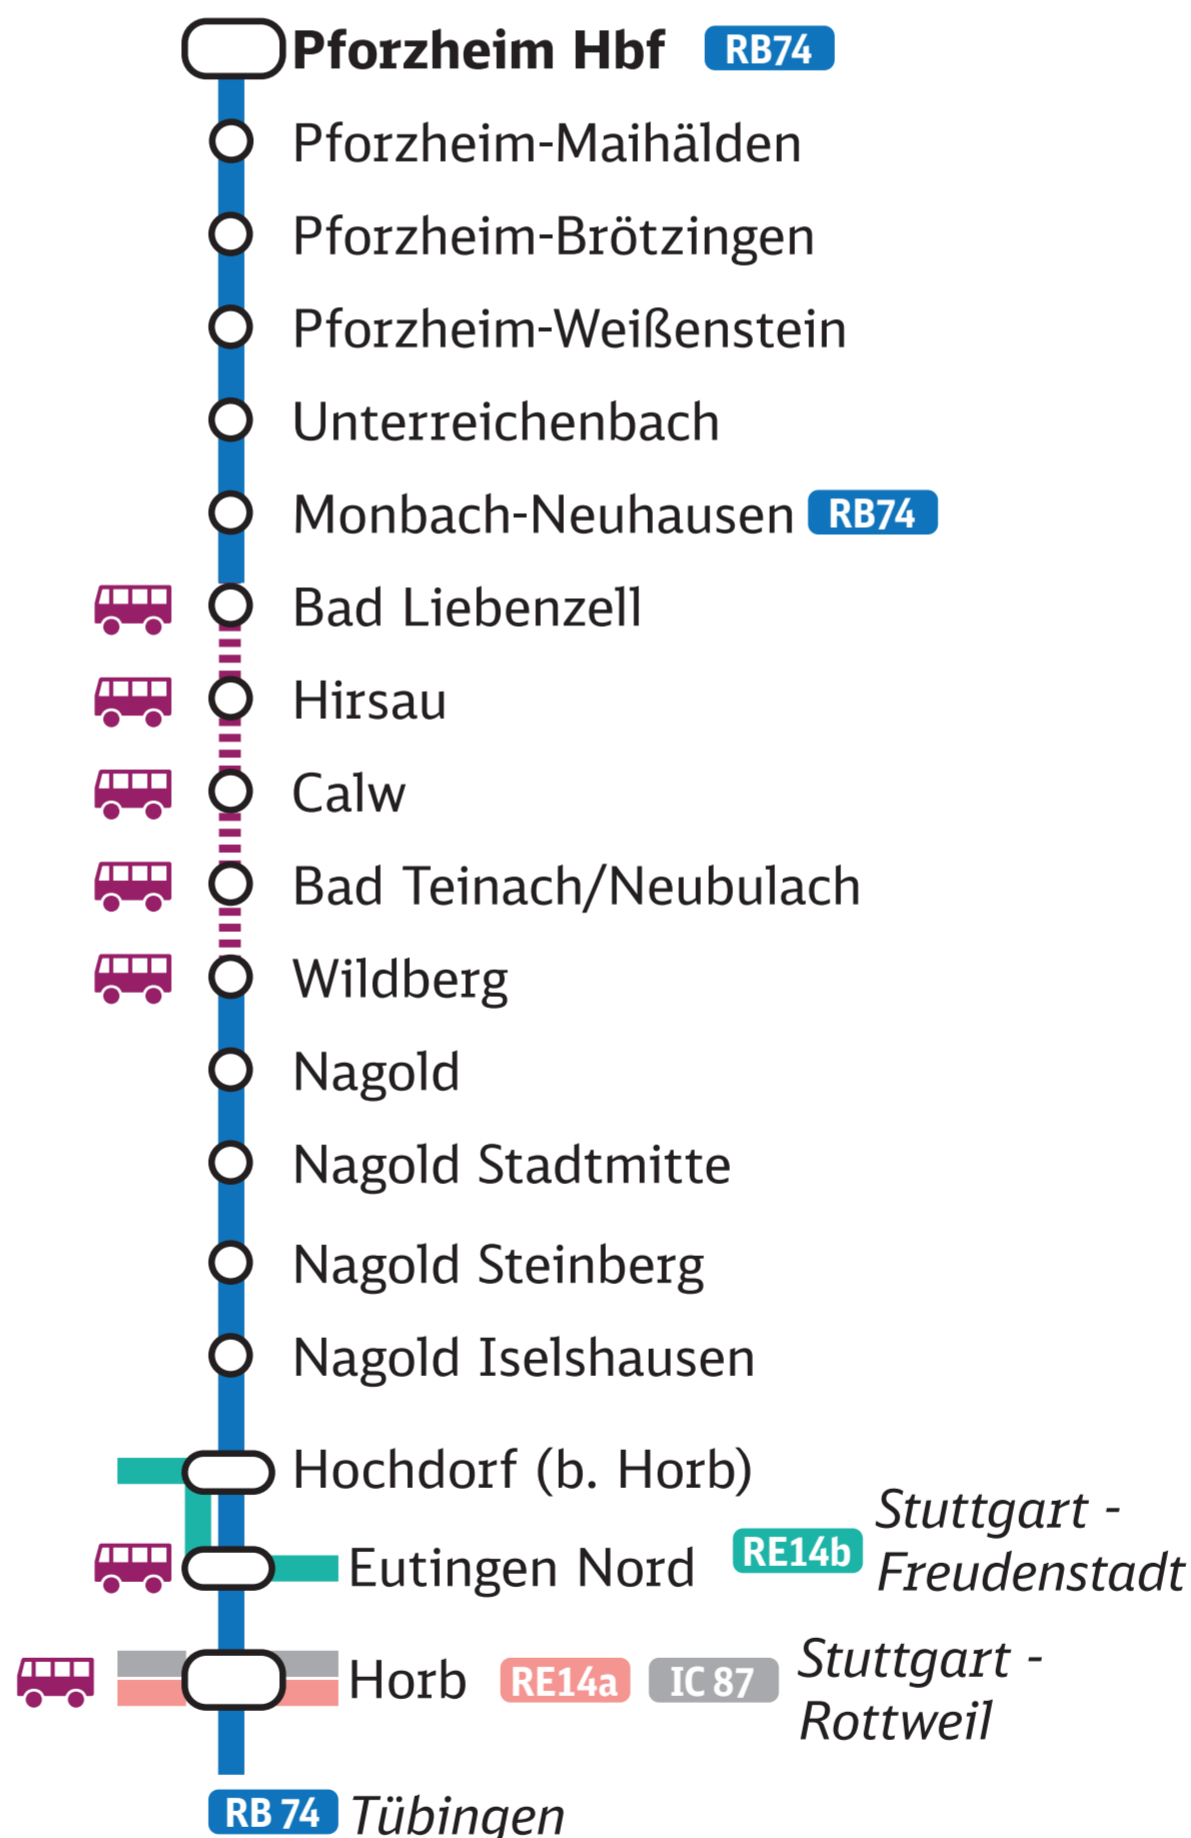

Pforzheim <> Horb <> Tübingen

Linie RB 74 (Kulturbahn)

18. und 19. Juni / 20. und 21. August 2022

Zugausfälle und Ersatzverkehr mit Bussen
zwischen Bad Liebenzell und Wildberg (Württ)

BUS RB 74

Bad Liebenzell <> Wildberg
mit Zwischenhalt an allen Haltestellen

Haltestellen Ersatzverkehr

- Bad Liebenzell, Bahnhof
- Hirsau, Sankt Aurelius
- Calw, ZOB
- Bad Teinach/Neubulach, Bahnhof
- Wildberg, Bahnhof

Ersatzverkehr mit Bussen

Mit Google Maps direkt zu den Ersatzhaltestellen.